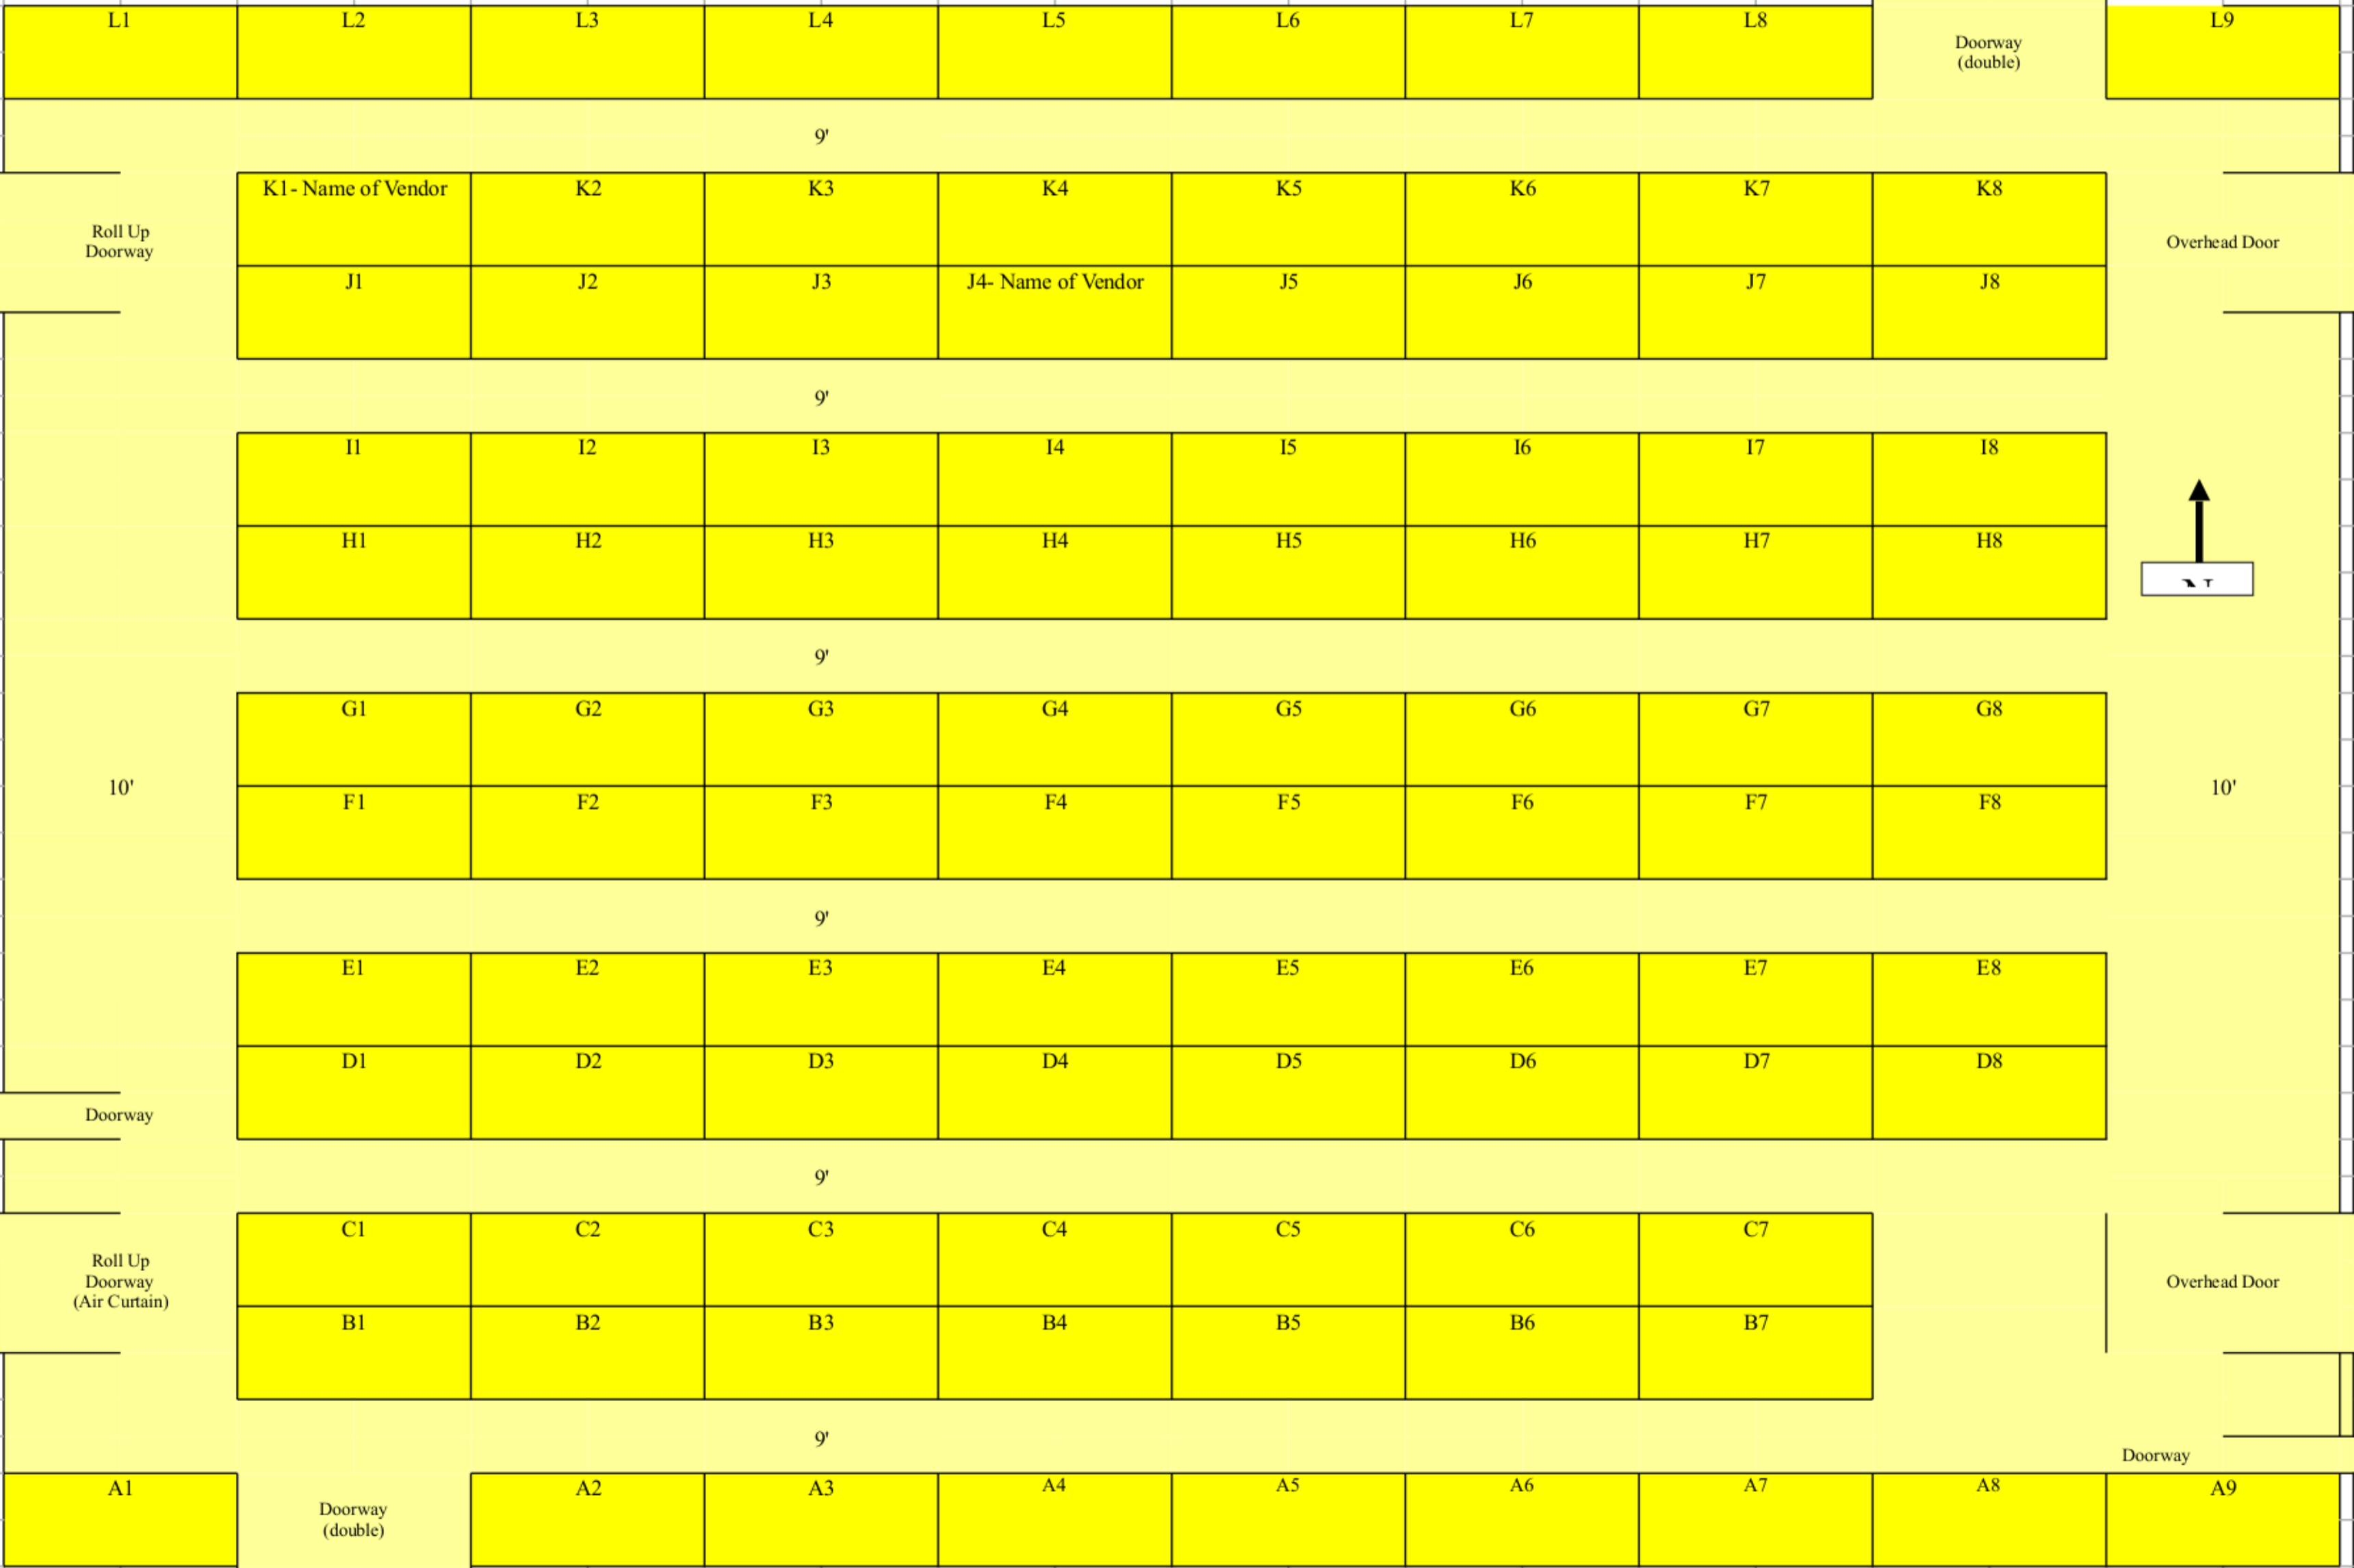

Expo Hall - 96 Booths

9
16
16
16
16
14
9
96